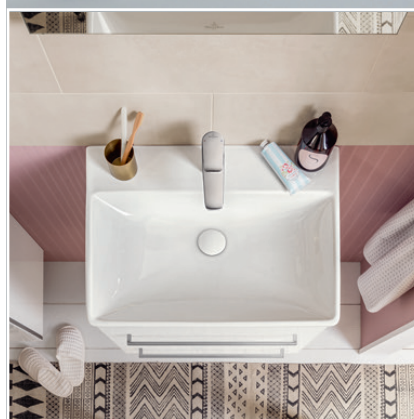

Projects

Sanitairvisualisatie

26 won. Sesterpark, Uden

Serie Architectura